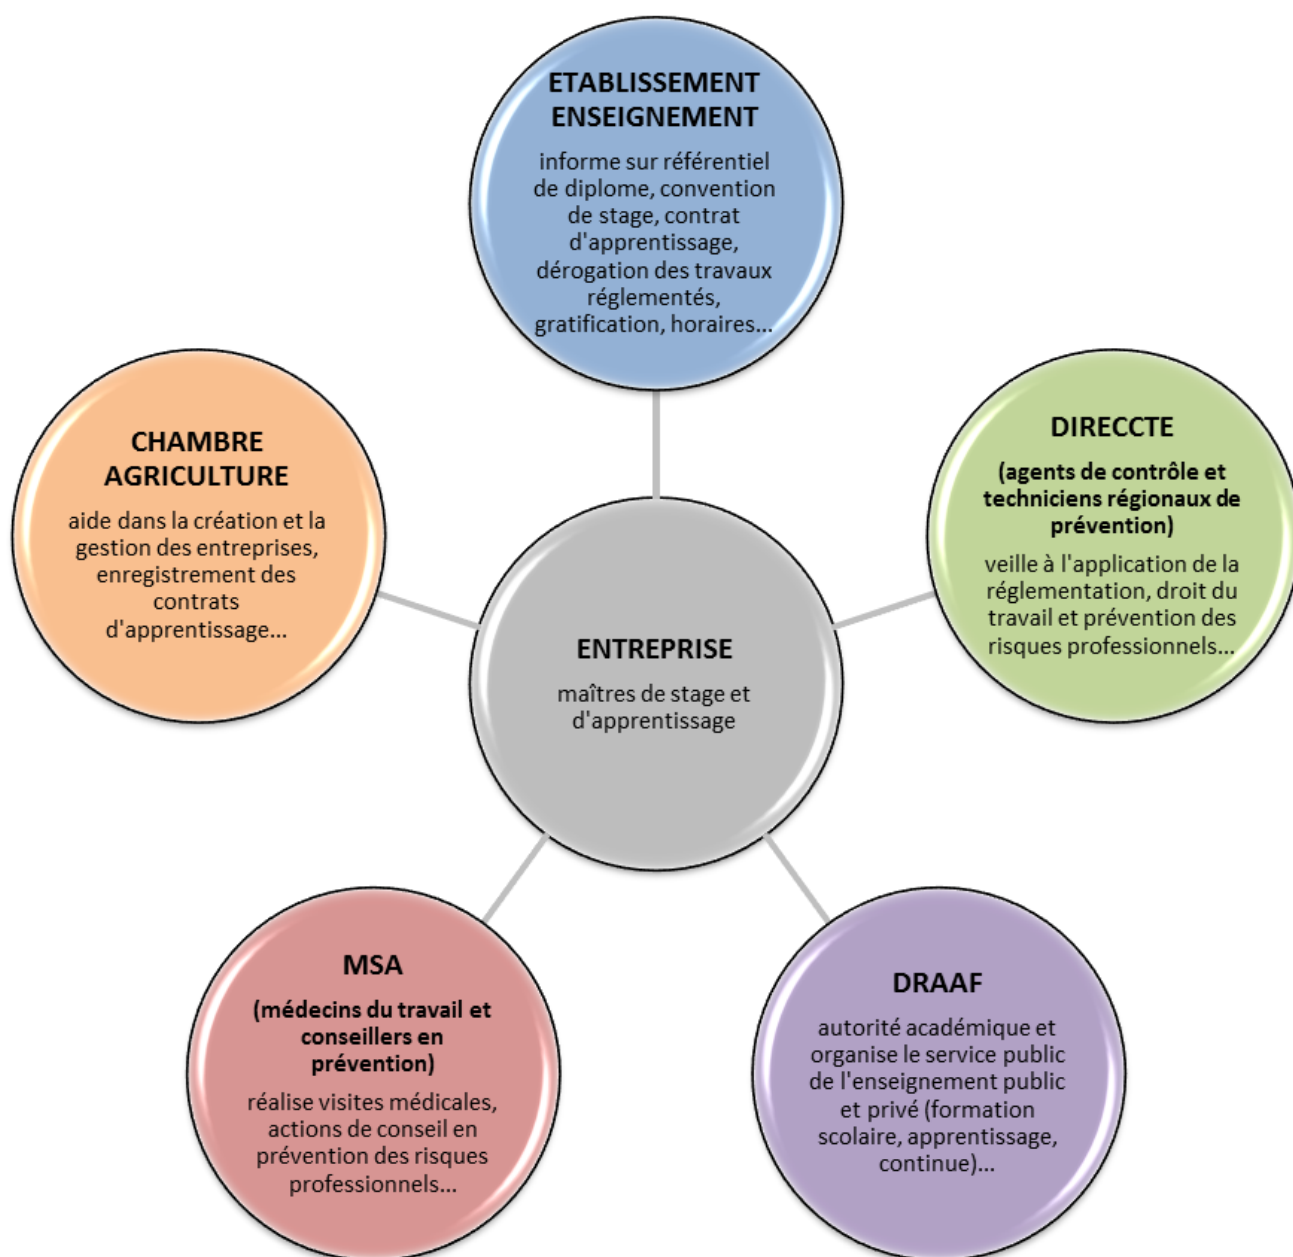

9 - VOS INTERLOCUTEURS

DRAAF ET DREETS CENTRE - VAL DE LOIRE

Octobre 2022

Des interlocuteurs de proximité peuvent vous aider dans votre démarche de déclaration de dérogation des travaux réglementés, d'évaluation des risques professionnels ou tous autres questions liées à votre activité.

9 - VOS INTERLOCUTEURS

DRAAF ET DREETS CENTRE - VAL DE LOIRE

Octobre 2022

LA DREETS

Trois pôles régionaux et 6 unités départementales pour :

- * améliorer la compétitivité économique des entreprises
- * inciter les entreprises à travailler l'adaptation des compétences et la formation de leurs salariés
- * protéger les intérêts économiques et la sécurité des consommateurs
- * améliorer la qualité du travail et des relations sociales en développant la prévention des risques professionnels, le dialogue social et en s'assurant du respect du droit du travail

Contact : www.centre-val-de-loire.dreets.gouv.fr

LA DRAAF

La tutelle de l'enseignement agricole public et privé sous contrat est assurée par la Direction Régionale de l'Alimentation, de l'Agriculture et de la Forêt (DRAAF), en particulier par le Service Régional de la Formation et du Développement (SRFD).

Contact : www.msa-berry-touraine.fr et www.msa-beauce-cœurde Loire.fr

LA CHAMBRE D'AGRICULTURE

La Chambre départementale d'agriculture a un rôle d'information et d'accompagnement des agriculteurs. Elle intervient sur le terrain pour toutes les questions d'intérêt agricole.