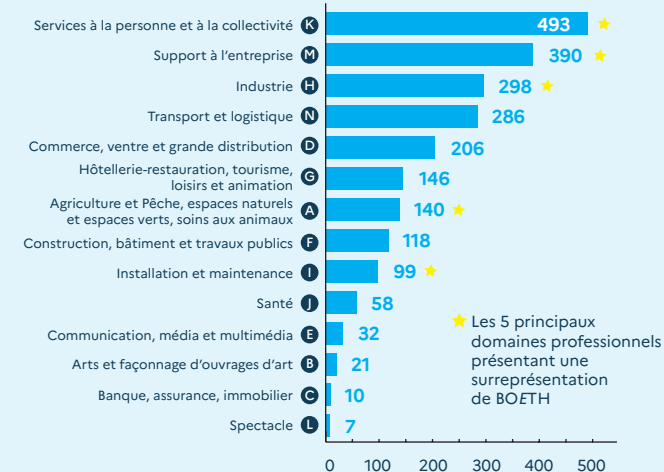

370 entrées en formation des demandeurs d'emploi BOETH en 2020

PRÉCAUTION D'USAGE : Les sources d'information, essentiellement externes à Pôle emploi, permettant de repérer les demandeurs d'emploi BOETH s'améliorent au fil du temps mais demeurent de qualité variable. Par ailleurs, il existe un phénomène de sous déclaration de la part des personnes potentiellement concernées par l'obligation d'emploi. Pour ces raisons, il est préconisé d'utiliser les données BOETH avec précaution.

Source : Pôle emploi Centre-Val de Loire

Quels métiers recherchent-ils ?

LES PRINCIPAUX MÉTIERS RECHERCHÉS :

- H Opérations manuelles d'assemblage, tri ou emballage
- K Nettoyage de locaux, services domestiques, assistance auprès d'enfants, assistance auprès d'adultes
- M Opérations administratives, secrétariat, accueil et renseignements
- N Magasinage et préparation de commandes
- A Aménagement et entretien des espaces verts
- G Personnel polyvalent en restauration

LES DOMAINES PROFESSIONNELS PRÉSENTANT LE PLUS GRAND NOMBRE DE DEMANDEURS D'EMPLOI BOETH

Source : Pôle emploi Centre-Val de Loire