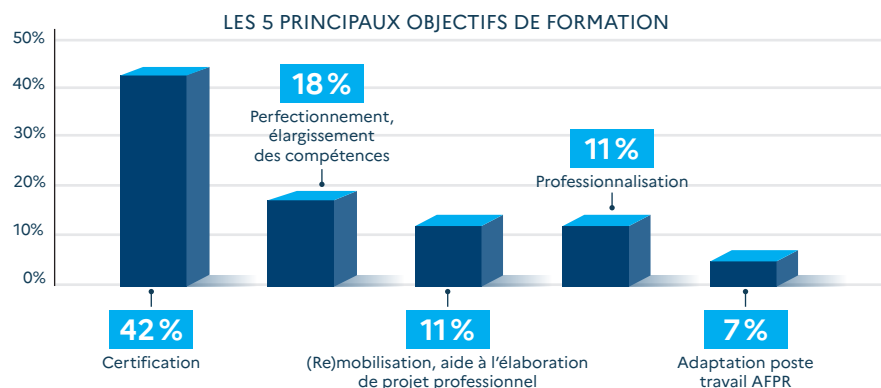

370 entrées en formation des demandeurs d'emploi BOETH en 2020

PRÉCAUTION D'USAGE : Les sources d'information, essentiellement externes à Pôle emploi, permettant de repérer les demandeurs d'emploi BOETH s'améliorent au fil du temps mais demeurent de qualité variable. Par ailleurs, il existe un phénomène de sous déclaration de la part des personnes potentiellement concernées par l'obligation d'emploi. Pour ces raisons, il est préconisé d'utiliser les données BOETH avec précaution.

Source : Pôle emploi Centre-Val de Loire

Quels métiers recherchent-ils ?

LES PRINCIPAUX MÉTIERS RECHERCHÉS :

- H Opérations manuelles d'assemblage, tri ou emballage
- K Nettoyage de locaux, services domestiques, assistance auprès d'enfants, assistance auprès d'adultes
- M Opérations administratives, secrétariat, accueil et renseignements
- N Magasinage et préparation de commandes
- A Aménagement et entretien des espaces verts
- G Personnel polyvalent en restauration