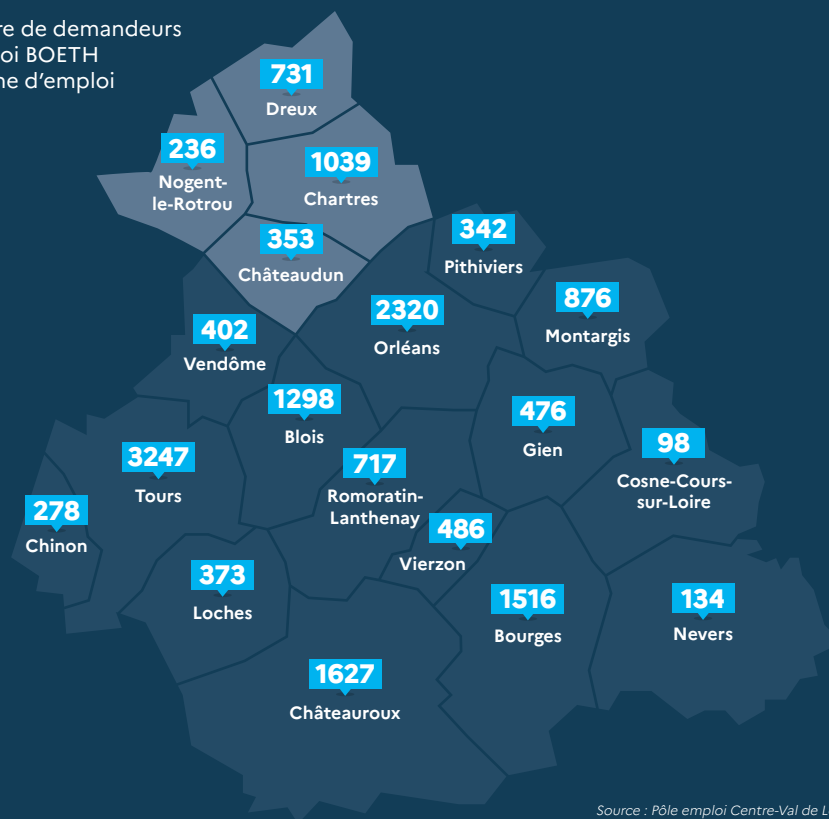

Une plus forte proportion de demandeurs d'emploi BOETH dans le sud de la région en 2020

Nombre de demandeurs d'emploi BOETH par zone d'emploi

Source : Pôle emploi Centre-Val de Loire. Demandeurs d'emploi inscrits à Pôle emploi en cat. ABC au 31/12/2020 - données brutes.

PRÉFÈTE DE LA RÉGION CENTRE-VAL DE LOIRE

Liberté
Égalité
Fraternité

Direction régionale de l'économie, de l'emploi, du travail et des solidarités

DREETS INFOGRAPHIE
EURE-ET-LOIR (28) • ÉDITION 2021

Les demandeurs d'emploi bénéficiaires de l'obligation d'emploi travailleurs handicapés

Qu'est ce que le droit au bénéfice de l'obligation d'emploi de travailleurs handicapés (BOETH) ?

Cette obligation s'applique aux établissements d'au moins 20 salariés des secteurs privé et public, à hauteur de 6 % de leurs effectifs. Ainsi le handicap peut faire l'objet d'une reconnaissance validée par différents organismes et donner droit à des aides financières ou des cartes prioritaires.

Comment sont répertoriés les demandeurs d'emploi BOETH ?

La déclaration des bénéficiaires auprès des services de Pôle emploi. Les données de l'Agence de services et de paiement (ASP) sur les bénéficiaires de l'Allocation adulte handicapé (AAH). Les données des Maisons Départementales des Personnes Handicapées (MDPH) sur les reconnaissances de la qualité de travailleur