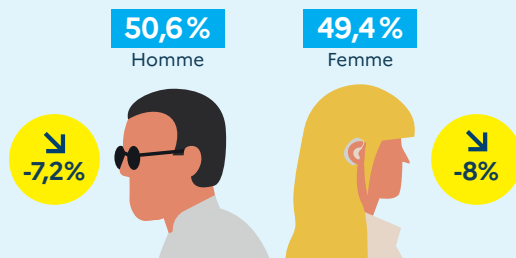

6,7% des demandeurs d'emploi sont BOETH fin 2020

27% des demandeurs d'emploi BOETH suivis par Pôle emploi bénéficient d'un accompagnement renforcé (contre 15,5% pour les autres demandeurs d'emploi).

CATÉGORIE A (CAT. A) : demandeurs d'emploi tenus de faire des actes positifs de recherche d'emploi, sans emploi.

CATÉGORIE B (CAT. B) : demandeurs d'emploi tenus de faire des actes positifs de recherche d'emploi, ayant exercé une activité réduite courte (i.e. de 78 heures ou moins au cours du mois).

CATÉGORIE C (CAT. C) : demandeurs d'emploi tenus de faire des actes positifs de recherche d'emploi, ayant exercé une activité réduite longue (i.e. plus de 78 heures au cours du mois).