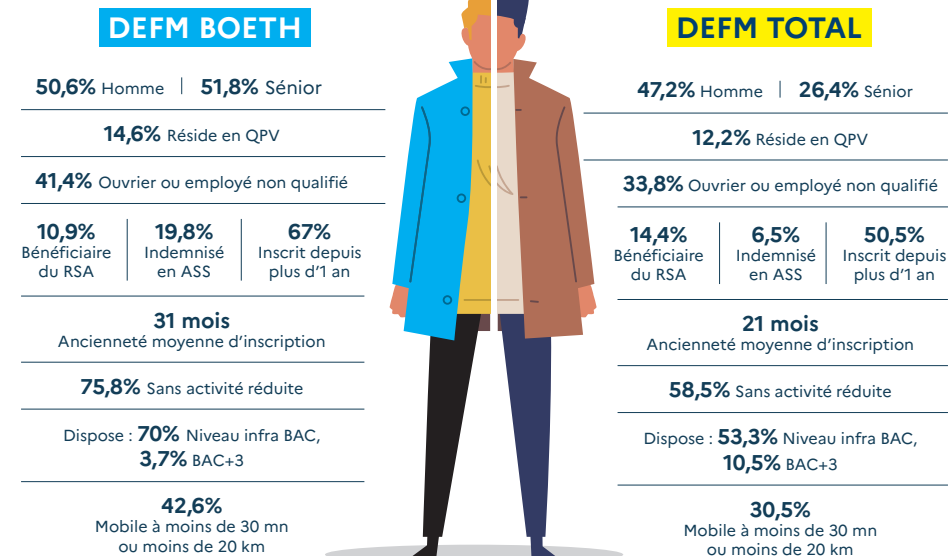

Qui sont les demandeurs d'emploi BOETH ?

QPV : Quartier Prioritaire de la Ville - RSA : Revenu de Solidarité Active - ASS : Allocation de Solidarité Spécifique
DEFM : Demandeur d'Emploi inscrit en Fin de Mois