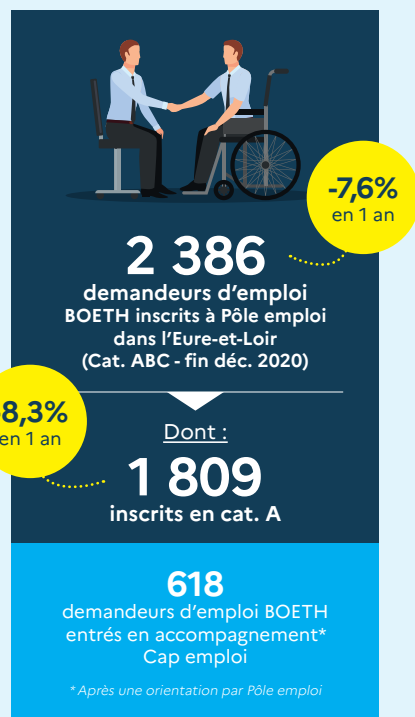

6,7% des demandeurs d'emploi sont BOETH fin 2020

27% des demandeurs d'emploi BOETH suivis par Pôle emploi bénéficient d'un accompagnement renforcé (contre 15,5% pour les autres demandeurs d'emploi).

CATÉGORIE A (CAT. A) : demandeurs d'emploi tenus de faire des actes positifs de recherche d'emploi, sans emploi.

CATÉGORIE B (CAT. B) : demandeurs d'emploi tenus de faire des actes positifs de recherche d'emploi, ayant exercé une activité réduite courte (i.e. de 78 heures ou moins au cours du mois).

CATÉGORIE C (CAT. C) : demandeurs d'emploi tenus de faire des actes positifs de recherche d'emploi, ayant exercé une activité réduite longue (i.e. plus de 78 heures au cours du mois).

Qui sont les demandeurs d'emploi BOETH ?

QPV : Quartier Prioritaire de la Ville - RSA : Revenu de Solidarité Active - ASS : Allocation de Solidarité Spécifique
DEFM : Demandeur d'Emploi inscrit en Fin de Mois

370 entrées en formation des demandeurs d'emploi BOETH en 2020

PRÉCAUTION D'USAGE : Les sources d'information, essentiellement externes à Pôle emploi, permettant de repérer les demandeurs d'emploi BOETH s'améliorent au fil du temps mais demeurent de qualité variable. Par ailleurs, il existe un phénomène de sous déclaration de la part des personnes potentiellement concernées par l'obligation d'emploi. Pour ces raisons, il est préconisé d'utiliser les données BOETH avec précaution.

Source : Pôle emploi Centre-Val de Loire

Quels métiers recherchent-ils ?

LES PRINCIPAUX MÉTIERS RECHERCHÉS :