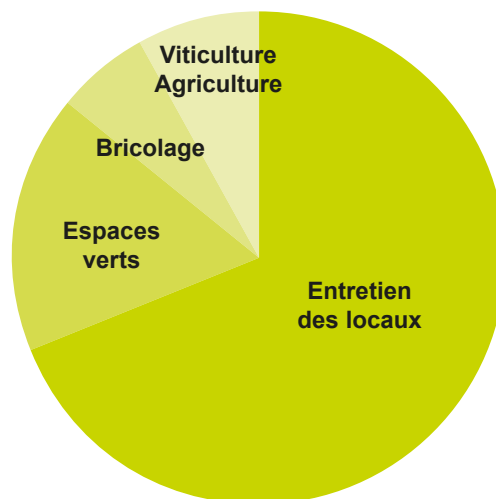

Activités principales :

Entretien des locaux	69 %	10 071 h*
Espaces verts	17 %	2 854 h*
Petit bricolage	6 %	631 h*
Viticulture/ Agriculture	8 %	1 157 h*

* Nombre d'heures travaillées en 2015 : **17 029 h**