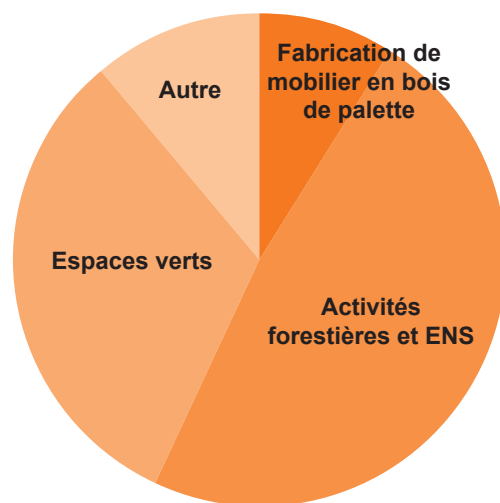

Activités secondaires :

Création d'espaces verts - Fleurissement
Collecte de cartons
Pose de mobilier urbain
Ménage

* Nombre d'heures travaillées en 2015 : **43 054h**

RESSOURCES

PERSONNEL		MATÉRIEL
• QUALIFICATIONS : - BTA gestion et conduite de chantiers forestiers - CAPA technicien agricole et rural - CAPA travaux paysagers - CAP ébéniste	• AUTRES ÉLÉMENTS VALORISANTS : - Sensibilisation au développement durable (chauffage au bois issu des chantiers forestiers)	• Matériel utilisé - Petits engins thermiques (tronçonneuses, débroussailleuses, taille-haies) - Tondeuses autotractées et autoportées - Micro tracteur, tracteur, diverses remorques - Divers camions, bateau à moteur - Pelleteuses - Manuscopiques - Nacelles - machines-outils (menuiserie) • Matériel possédé par la structure - Petits engins thermiques (tronçonneuses, débroussailleuses, taille-haies) - Broyeur de branches - Tondeuses autotractées et autoportées - Micro tracteur tracteur - Diverses remorques divers camions - Bateau à moteur
• COMPÉTENCES : - Abattage - Démontage avec rétention - Élagage - Création et entretien d'espaces verts - Conception et suivi de fleurissement - Pose de mobilier urbain - Entretien et restauration de zones humides renforts de berges	• FORMATIONS DISPENSÉES EN INTERNE : - Utilisation de la débroussailleuse et perfectionnement - Utilisation de la tronçonneuse et perfectionnement - Utilisation du broyeur de branches - Utilisation des tondeuses - Reconnaissance des végétaux - VISA 3 en 1 - Français Langue Etrangère