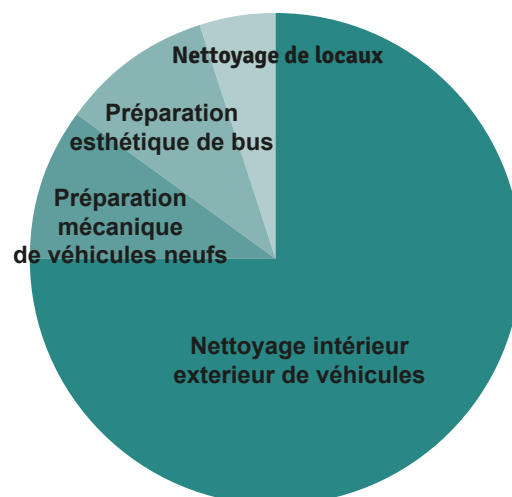

Activités secondaires :

Nettoyage de matériel agricole
Nettoyage de locaux
Convoyage de véhicules

* Nombre d'heures travaillées en 2016 : **11 000 h**

RESSOURCES

PERSONNEL

• QUALIFICATIONS :

- BEP mécanique
- ETAIE (encadrant technique)
- BEP/CAP en électrotechnique

• FORMATIONS DISPENSÉES EN INTERNE :

- Formation de préparateur de véhicules d'occasion et neufs (débutant à confirmé)
- Formation nettoyage des transports en commun
- Formation à la préparation esthétique des véhicules
- Formation à la rénovation de carrosserie
- Formation à la rénovation des optiques de phares
- Formation nettoyage de locaux

• COMPÉTENCES :

- **Effectuer la préparation**
  - esthétique : nettoyage intérieur / extérieur de véhicules, petite rénovation carrosserie
  - mécanique : pose d'accessoires, essais routiers, gravage de vitres, diagnostic électronique, confection et pose de plaques d'immatriculations de véhicules neufs et d'occasion de concessionnaires, de flottes (entreprises, collectivités, associations...), de particuliers.
- **Effectuer le nettoyage et l'entretien de locaux d'activité :**

  Nettoyage de :

  - Vitres
  - Sols
  - Bureau
  - Vestiaires
  - Sanitaires

  Effectuer le réassortiment des consommables

• AUTRES ÉLÉMENTS VALORISANTS :

L'entreprise a développé une grande capacité d'adaptation à différentes situations : Préparation de voitures, de camions, de bus, de matériel agricole et TP (tracteurs, moissonneuses-batteuses...), de cabanes de chantier, etc.

MATÉRIEL POSSÉDÉ

- Matériel de nettoyage à haute pression
- Compresseur à air comprimé
- Outillage léger permettant de projeter du produit et de l'air (tornador),
- Aspirateurs professionnels à sec ou à eau pour effectuer des shampoings sur les tissus et moquettes
- Outillage électroportatif (lustreuse, polisseuse, air-brush, ...)
- Midtronic...
- 3 véhicules